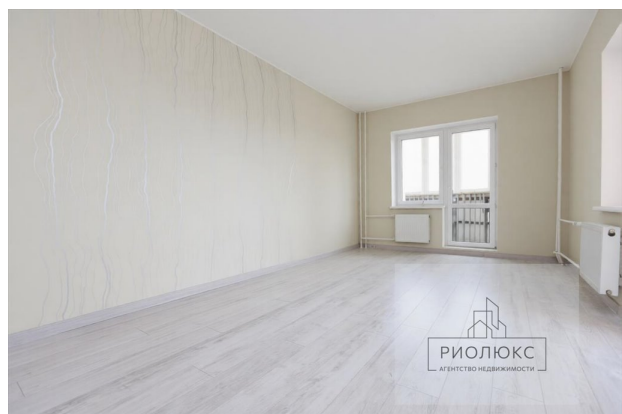

Продам квартиру

Цена	9 600 000 р.
Кол-во комнат	Двухкомнатная
Площадь	общая 71 м2, жилая 50 м2, кухни 11 м2
Контактное лицо	Ангела Хмелева, Рио-Люкс
Телефон	79227293855
Ссылка	http://a.citystar.ru/2-24076876

Продам квартиру

Т.: 79227293855

<http://a.citystar.ru/2-24076876>

Продам квартиру

Т.: 79227293855

<http://a.citystar.ru/2-24076876>

Продам квартиру

Т.: 79227293855

<http://a.citystar.ru/2-24076876>

Продам квартиру

Т.: 79227293855

<http://a.citystar.ru/2-24076876>

Продам квартиру

Т.: 79227293855

<http://a.citystar.ru/2-24076876>

Продам квартиру

Т.: 79227293855

<http://a.citystar.ru/2-24076876>

Продам квартиру

Т.: 79227293855

<http://a.citystar.ru/2-24076876>

Продам квартиру

Т.: 79227293855

<http://a.citystar.ru/2-24076876>

Продам квартиру

Т.: 79227293855

<http://a.citystar.ru/2-24076876>